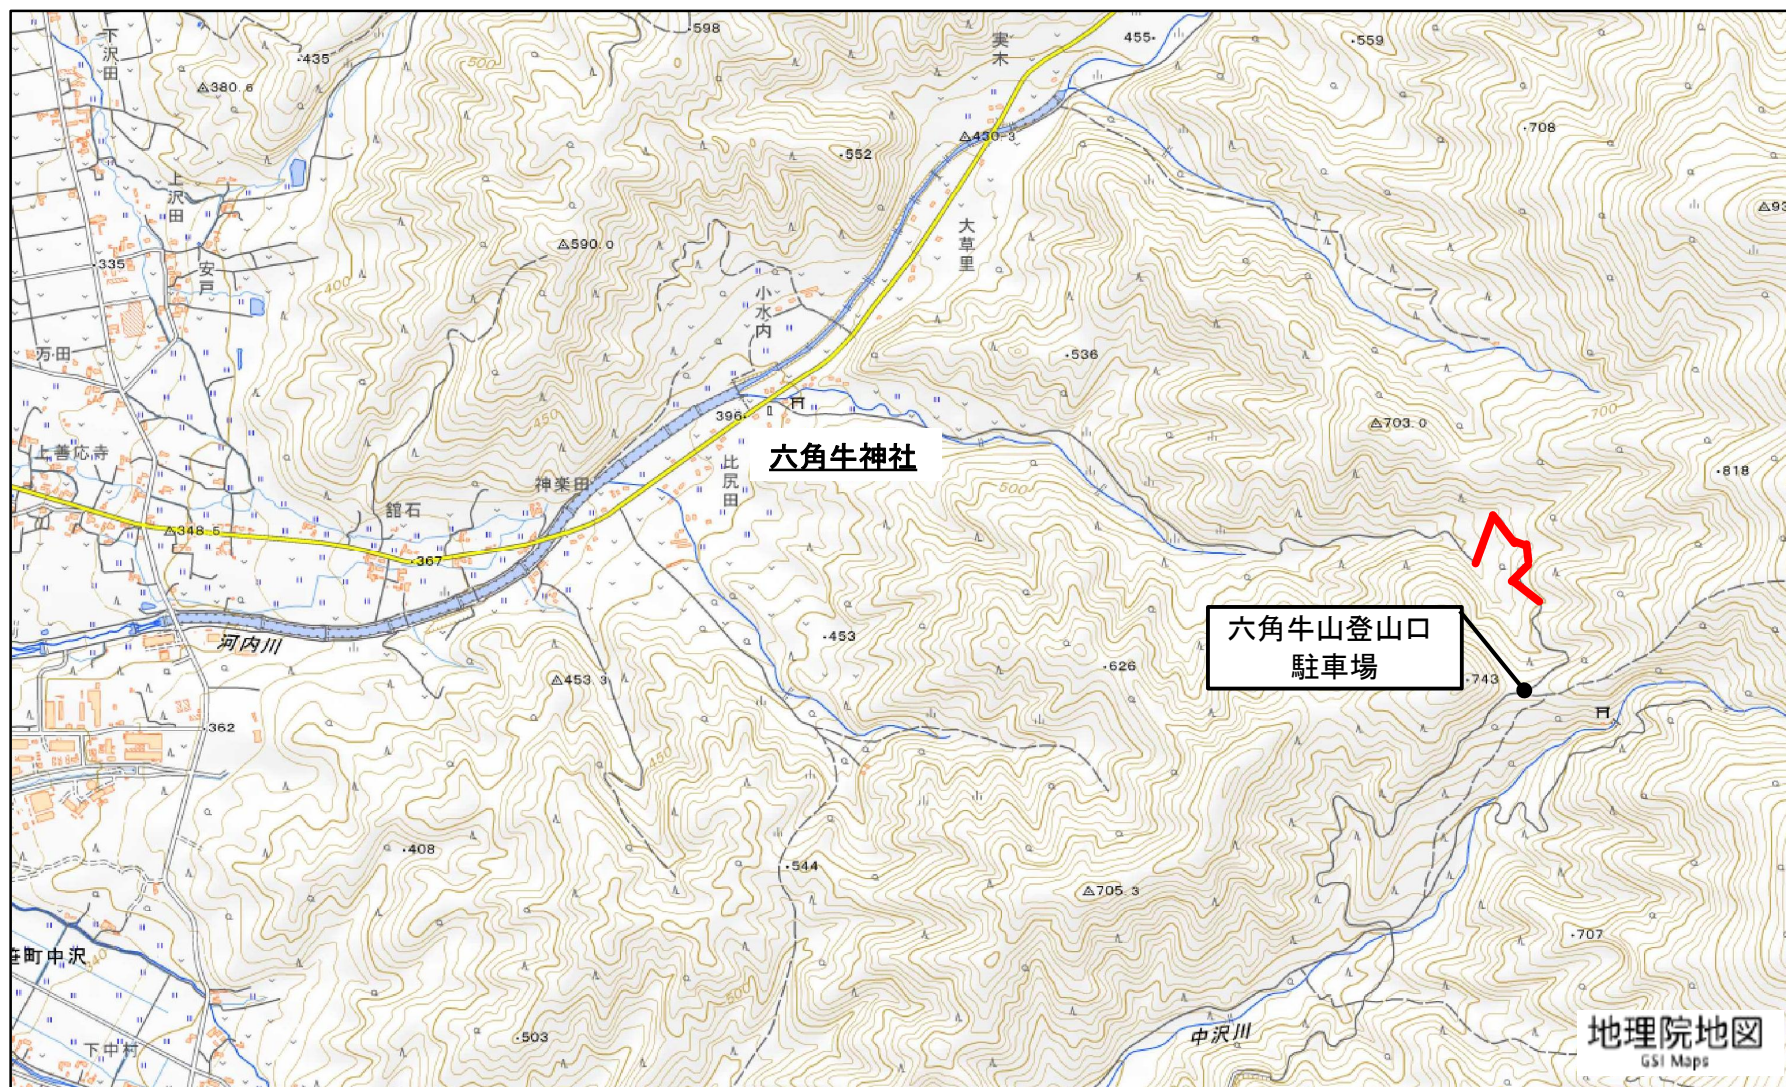

通行規制位置図

令和8年5月7日～令和8年10月31日

終日規制

通行止め区間

六角牛山登山道迂回路

迂回路