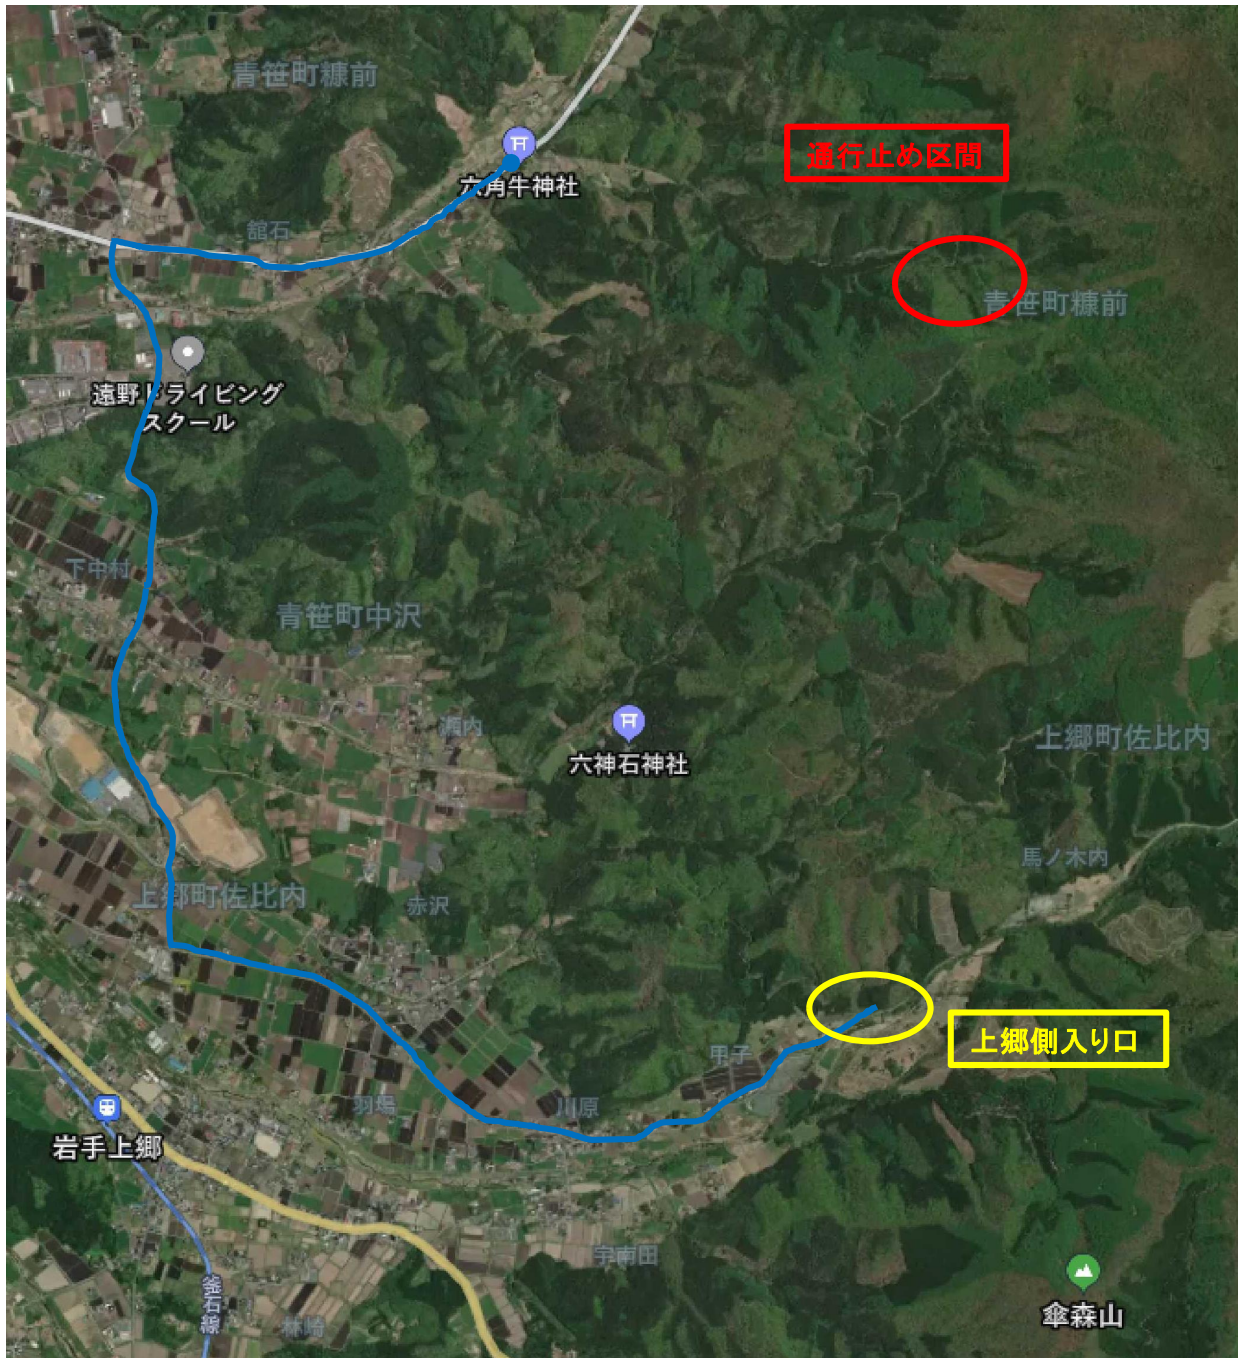

通行規制位置図

令和8年5月7日～令和8年10月31日

終日規制

通行止め区間

六角牛山登山道迂回路

迂回路